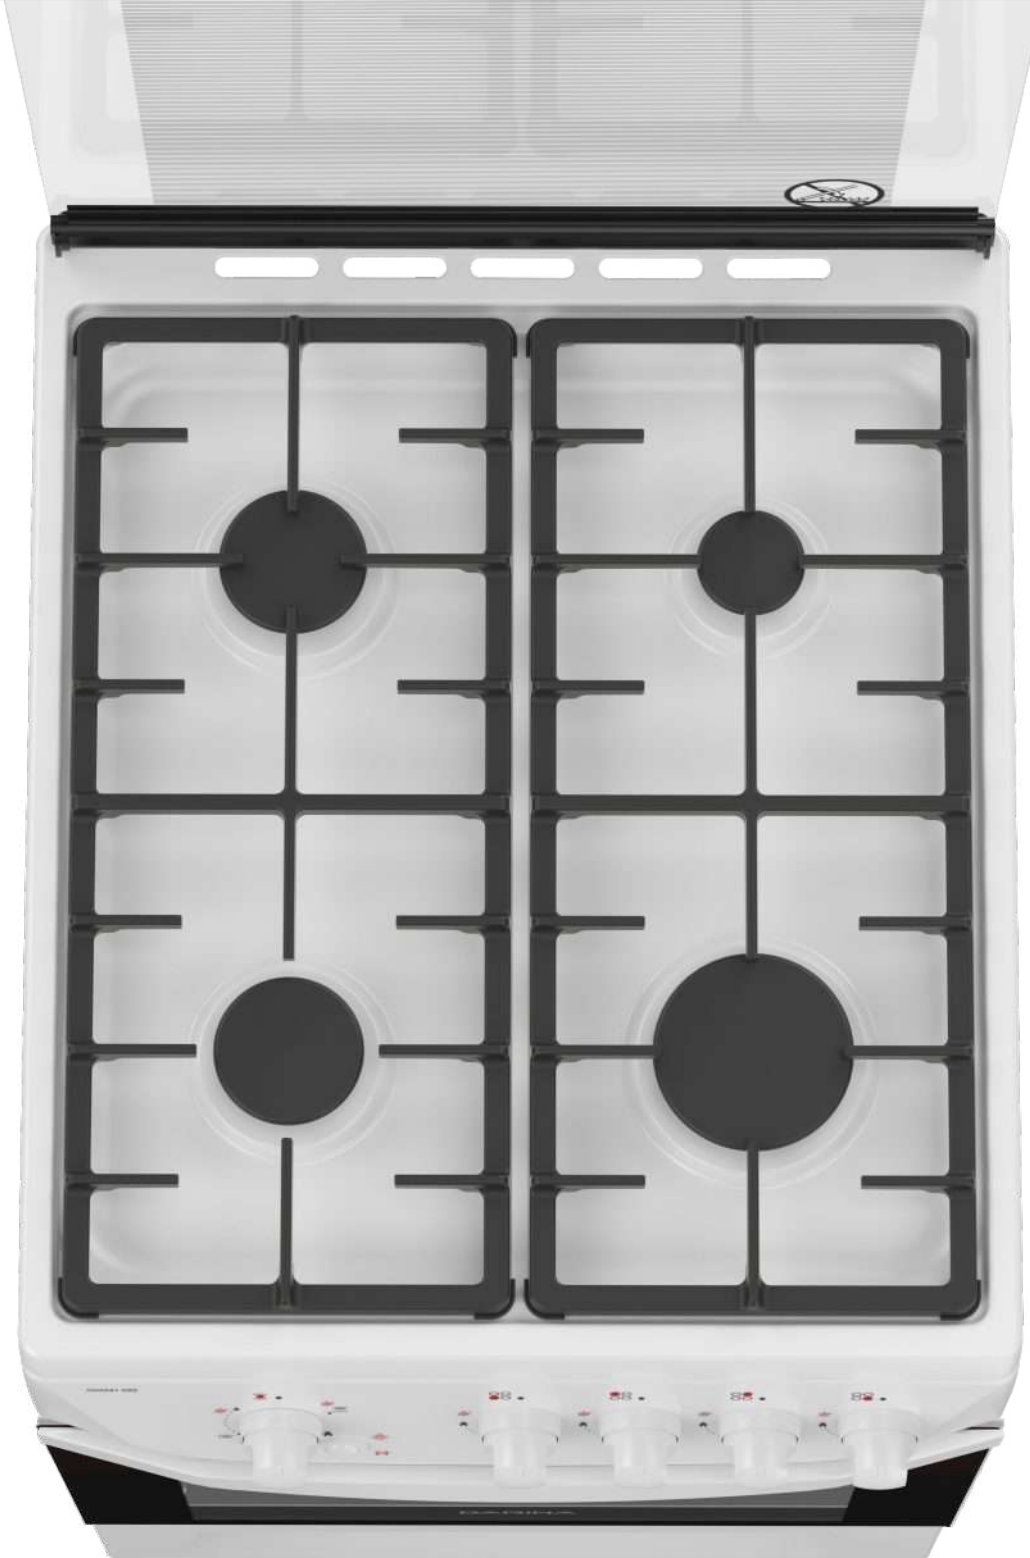

Каталог газовых плит ТМ DARINA

DARINA™
Бытовая техника для практичных людей

DARINA™
Бытовая техника для практичных людей

	Ш x Г x В: 60 x 60 x 85
	Горелка Euro

color

kW

2,0	1,0
2,0	3,0

kW

2,6

Плита газовая

D 1001 W

Элементы комфортности

● рабочий стол

	Интегрированный электрический розжиг горелок стола		Автоматический электрический розжиг горелок стола
	Система Gas control горелок стола		Фиксированное положение «Малое пламя»
	Профильная решетка стола		Чугунная решетка стола